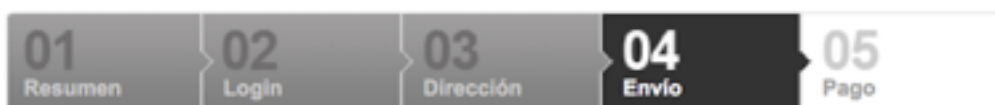

GASTOS DE ENVÍO